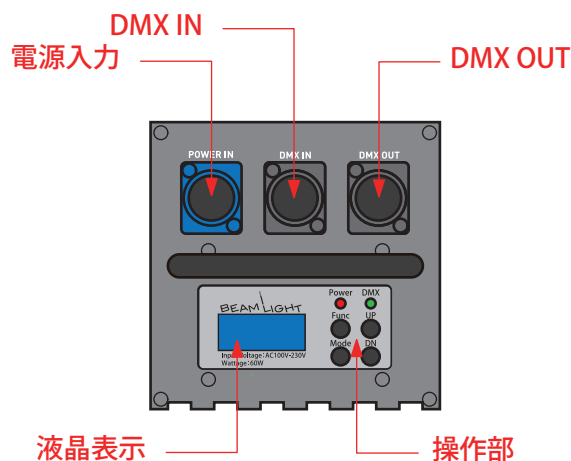

■ ビーム角 3 度のシャープな配光

軽量プラスチック薄型特殊レンズを採用。非常に直進性の高い、シャープな配光を実現しました。フォーカス機構も装備し、エッジも容易に調整可能です。

■ 高出力 LED を採用

超高出力 LED を採用。明るさと省エネルギーを両立。1 台最大 60W の消費電力です。

■ コンパクトなボディ

レンズ口径 125mm、奥行き 386mm のスリムなボディ。設置スペースも選びません。

■ 操作パネル

DMX アドレス設定の他、マニュアル出力、調光カーブ設定などを切り替えます。

仕様

入力電圧	● AC100~230V
消費電力	● Max.60W
制御信号	● DMX512 [1ch]
色温度	● 6,500K
質量	● 5kg

富士ライト商事株式会社

<http://www.fujilight.jp>

〒160-0023

東京都新宿区西新宿 7-18-2 TAPビル 1F