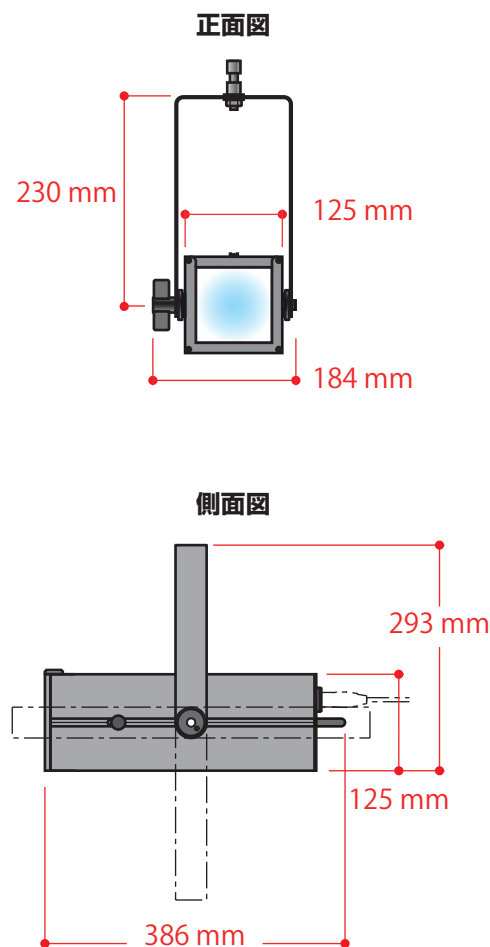

■ ビーム角 3 度のシャープな配光

軽量プラスチック薄型特殊レンズを採用。非常に直進性の高い、シャープな配光を実現しました。フォーカス機構も装備し、エッジも容易に調整可能です。

■ 高出力 LED を採用

超高出力 LED を採用。明るさと省エネルギーを両立。1 台最大 60W の消費電力です。

■ コンパクトなボディ

レンズ口径 125mm、奥行き 386mm のスリムなボディ。設置スペースも選びません。

■ 操作パネル

DMX アドレス設定の他、マニュアル出力、調光カーブ設定などを切り替えます。

仕様

入力電圧	● AC100~230V
消費電力	● Max.60W
制御信号	● DMX512 [1ch]
色温度	● 6,500K
質量	● 5kg

富士ライト商事株式会社

<http://www.fujilight.jp>

〒160-0023

東京都新宿区西新宿 7-18-2 TAPビル 1F