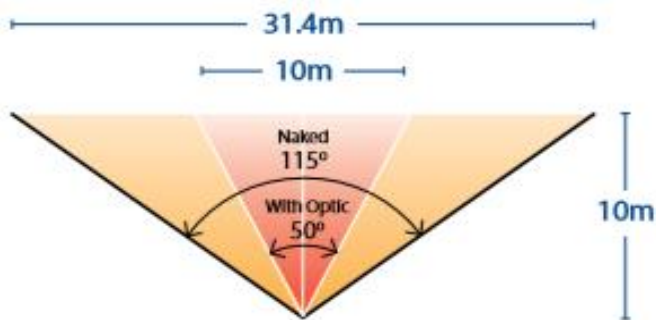

# CREAM

S O U R C E

# SPACE X

Beam Angle - Half Peak

1200W LEDを搭載  
 (タングステン5K相当)  
 CCT 2200K~15000K G/M補正  
 CRI 95 (3200K~6500K)  
 Lumen Radio標準搭載

- LED素子:RGBAW
- 消費電力: 1200W
- 重量: 18kg
- サイズ: 590mm×187mm
- 消費電力:100V 1200W 12A
- 入力電源: 90~260V 50/60Hz
- 保護クラスIP20
- ビーム角:115° (オプティクス50°)
- 環境温度: 45°
- 冷却システム: 低ノイズ静音ファン
- CCT:2200K~15000K G/M補正

NAKED 115°		WITH OPTIC OPTION 50°	
3200K	<p>Space X</p> <p>2m: 477 lx, 4m: 1253 lx, 6m: 555 lx, 8m: 308 lx, 10m: 199 lx</p>	3200K	<p>Space X</p> <p>2m: 7050 lx, 4m: 2070 lx, 6m: 1000 lx, 8m: 600 lx, 10m: 400 lx</p>
5600K	<p>Space X</p> <p>2m: 5031 lx, 4m: 1333 lx, 6m: 591 lx, 8m: 328 lx, 10m: 212 lx</p>	5600K	<p>Space X</p> <p>2m: 7600 lx, 4m: 2200 lx, 6m: 1070 lx, 8m: 650 lx, 10m: 428 lx</p>