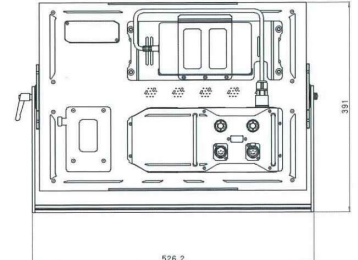

PBL-200BIC

Accessories