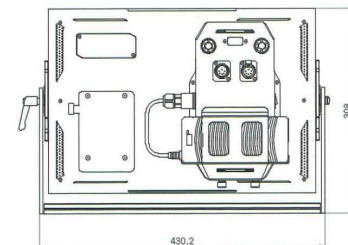

#### Technical Specifications

照度/1m	3,500Lux (2800K) / 3,800Lux (6500K)
駆動方式	ACアダプター(AC100V-240V 50~60Hz) Vマウント(DC12-30V)
LED	Ultra High CRI LED × 1,065ea(120W)
ビームアングル	140°
色温度可変	2,800° K~6,500° K
CRI(Ra)	Typ.97(R9,R12:95)
調光	0~100% フリッカーフリー
RDM	RDM対応
DMX	キャノン5P入出力
重さ	2.6kg (ACパワーサプライ、バンドア除く)
寸法	430.2mm × mm308mm × 100mm
取付金具	17Φ

### PBL-200BIC(200W)

PBL-200BICは、PBL-120BICのAC200W(DCも可)高照度バージョンで照度が6400 Lux@1m 重さ3.7kg

#### Technical Specifications

照度/1m	5,700Lux (2800K) / 6,400Lux (6500K)
駆動方式	ACアダプター(AC100V-240V 50~60Hz) Vマウント(DC12-30V)
LED	Ultra High CRI LED × 1,782ea(200W)
ビームアングル	140°
色温度可変	2,800° K~6,500° K
CRI(Ra)	Typ.97(R9,R12:95)
調光	0~100% フリッカーフリー
RDM	RDM対応
DMX	キャノン5P入出力
重さ	3.7kg (ACパワーサプライ、バンドア除く)
寸法	526.2mm × 391mm × 101mm (バンドア除く)
取付金具	17Φ
バッテリー保護	Vマウント12Vバッテリー起動の場合、過熱を防ぐため 最大出力は180Wに調整されます