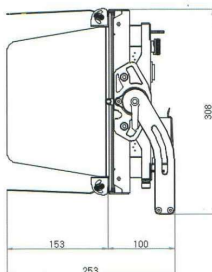

#### Technical Specifications

照度/1m	3,500Lux (2800K) / 3,800Lux (6500K)
駆動方式	ACアダプター(AC100V-240V 50~60Hz) Vマウント(DC12-30V)
LED	Ultra High CRI LED × 1,065ea(120W)
ビームアングル	140°
色温度可変	2,800° K~6,500° K
CRI(Ra)	Typ.97(R9,R12:95)
調光	0~100% フリッカーフリー
RDM	RDM対応
DMX	キャノン5P入出力
重さ	2.6kg (ACパワーサプライ、バンドア除く)
寸法	430.2mm × mm308mm × 100mm
取付金具	17Φ

#### Technical Specifications

照度/1m	5,700Lux (2800K) / 6,400Lux (6500K)
駆動方式	ACアダプター(AC100V-240V 50~60Hz) Vマウント(DC12-30V)
LED	Ultra High CRI LED × 1,782ea(200W)
ビームアングル	140°
色温度可変	2,800° K~6,500° K
CRI(Ra)	Typ.97(R9,R12:95)
調光	0~100% フリッカーフリー
RDM	RDM対応
DMX	キャノン5P入出力
重さ	3.7kg (ACパワーサプライ、バンドア除く)
寸法	526.2mm × 391mm × 101mm (バンドア除く)
取付金具	17Φ
バッテリー保護	Vマウント12Vバッテリー起動の場合、過熱を防ぐため 最大出力は180Wに調整されます