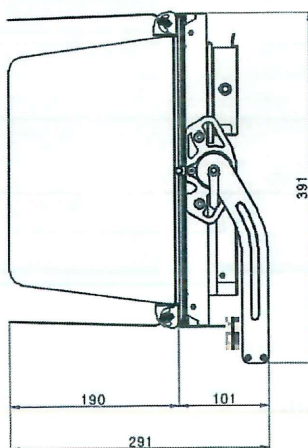

## ● TECHNICAL SPECIFICATIONS

LED	200W 12V-17A DC12-30V
入力電源	100V-240V 50~60Hz (ACパワーサプライ)
ビームアングル	140°
色温度可変	2,800°K~6,500°K
CRI(Ra)	Typ.97(R9,R12:95)
TLCI	Typ.99
照度/1m	5,700Lux (2800°K) 6,400Lux (5600°K)
調光	0~100% フリッカーフリー
RDM	RDM対応
DMX	キャノン5P入出力
バッテリー	Vマウント12Vバッテリー起動の場合、過熱を防ぐため 最大出力は180Wに調整されます。 (Vマウントバッテリーは 15A170W以上出力可能なもの をご使用下さい。)
重さ	3.7kg (ACパワーサプライ、バンドア除く)
寸法	526.2mm × 391mm × 101mm (バンドア除く)
取付金具	17Φ

## ● ACCESSORIES(Optional)

Barndoor

Grid: 60°

Grid: 40°

ダンプラケース

不整地アルミライトスタンド  
最大荷重9kg  
最大3.8m  
自重2.4kg

スタンドCR-007