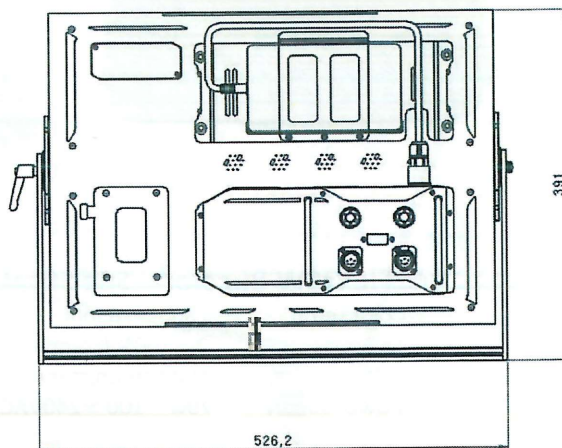

## ● TECHNICAL SPECIFICATIONS

LED	200W 12V-17A DC12-30V
入力電源	100V-240V 50~60Hz (ACパワーサプライ)
ビームアングル	140°
色温度可変	2,800°K~6,500°K
CRI(Ra)	Typ.97(R9,R12:95)
TLCI	Typ.99
照度/1m	5,700Lux (2800°K) 6,400Lux (5600°K)
調光	0~100% フリッカーフリー
RDM	RDM対応
DMX	キャノン5P入出力
バッテリー	Vマウント12Vバッテリー起動の場合、過熱を防ぐため 最大出力は180Wに調整されます。 (Vマウントバッテリーは 15A170W以上出力可能なもの をご使用下さい。)
重さ	3.7kg (ACパワーサプライ、バンドア除く)
寸法	526.2mm × 391mm × 101mm (バンドア除く)
取付金具	17Φ

## ● ACCESSORIES(Optional)

Barndoor

Grid: 60°

Grid: 40°

ダンプラケース

不整地アルミライトスタンド  
最大荷重9kg  
最大3.8m  
自重2.4kg

スタンドCR-007